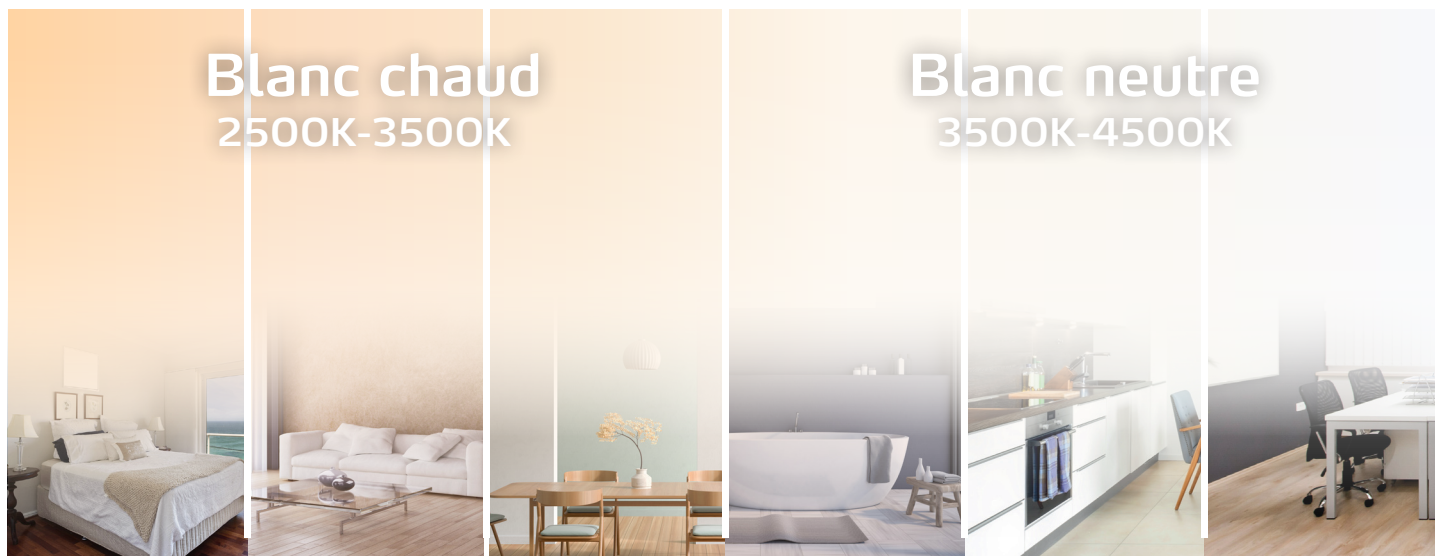

Une solution d'éclairage adaptée à chaque utilisation

- ✓ Graduez et réglez avec seulement un mouvement de doigt
- ✓ Arrêt automatique après 60 secondes
- ✓ Réglez plusieurs lumières en même temps grâce à l'unité de contrôle

easyLight - tunable white

Driver LED, variateur / tuner, câble de raccordement inclus

Version	Couleur du cadre	Intensité	Température de couleur	Prix TTC
easyLight plan	Argenté	Réglable	Blanc chaud (2500K) au blanc neutre (4500K)	à partir de 309 € !
	Blanc